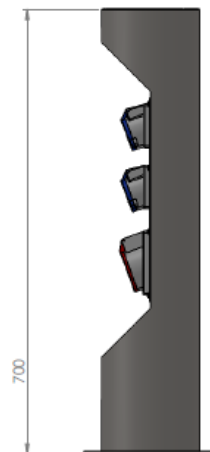

Přívod zespoda.

Montáž a zapojení musí provádět odborná firma/resp. pracovník s potřebnou kvalifikovanou odborností.

Pozn.: Tiskové chyby a změny vyhrazeny.

stakohome®

Stakohome Network s.r.o.
IČ: 27213064, DIČ: CZ27213064
tel.: +420 226 517 522
fax: +420 226 517 379
stakohome@stakohome.cz
www.stakohome.cz
www.inteligentni-byt.cz

Fakturační adresa: Podnikatelská 565, 190 11 Praha 9, Běchovice
Showroom a doručovací adresa: Aloisovská 934/8, 198 00 Praha 9, Hloubětín