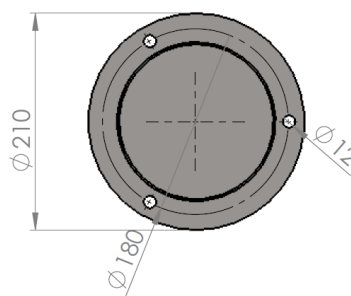

Přívod zespoda.

Montáž a zapojení musí provádět odborná firma/resp. pracovník s potřebnou kvalifikovanou odborností.

Pozn.: Tiskové chyby a změny vyhrazeny.

stakohome®

Stakohome Network s.r.o.
IČ: 27213064, DIČ: CZ27213064
tel.: +420 226 517 522
fax: +420 226 517 379
stakohome@stakohome.cz
www.stakohome.cz
www.inteligentni-byt.cz

Fakturační adresa: Podnikatelská 565, 190 11 Praha 9, Běchovice
Showroom a doručovací adresa: Aloisovská 934/8, 198 00 Praha 9, Hloubětín