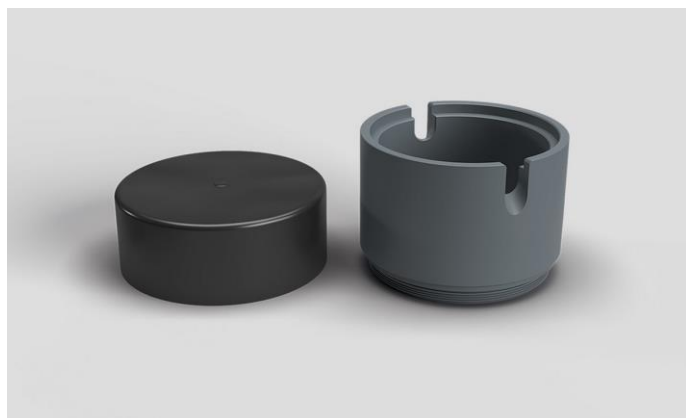

Produktový list

Nástavec pro podlahovou zásuvku

Označení:

Typ: STAKOHOME-7700-2   nástavec + ochranný gumový černý kryt

Popis:

Těleso je z masivního PVC + gumový černý kryt. Nástavec je určen pro podlahové zásuvky STAKOHOME-7702-A, STAKOHOME-7704-A.

Nástavec jako ochrana např. proti prachu a nečistotám. Kvůli otvorům v horní části pro kabel se již nejedná o krytí IP67.

Pozn.: Toto příslušenství je nutné dokoupit (v případě potřeby).

Oblast použití: Venkovní i vnitřní prostory

Technické údaje:

Materiál: Těleso z PVC-U + gumový kryt

PVC-U: Zvláštní charakteristiky: Bez změkčovadel, dobrá mechanická pevnost.

Rozměry tělesa z PVC: Ø170 x 120 mm (výška)

Rozměry gumového krytu: Ø174 x 62 mm (výška)

V případě použití nástavce se odšroubuje hliníkové víko a místo víka se na podlahovou zásuvku přišroubuje (až na doraz) příslušný nástavec. Uvnitř zásuvky (závity) musí být čisté a zbavené nečistot. Nezapomeňte, aby na nástavci bylo těsnění (je součástí).

Poté se připojí požadované zařízení, kabely se protáhnou otvory v nástavci a víko se může položit (nelze již šroubovat) zpět na nástavec. Na nástavec se přetáhne černý gumový kryt. Připojené kabely (od spotřebičů/zařízení) prochází otvory v nástavci PVC a pod černým ochranným krytem dolů. Víko (které není v nástavci šroubovací) je možné nechat v nástavci, aby byla zpevněná horní plocha.

Obr. Nástavec PVC + horní ochranný kryt